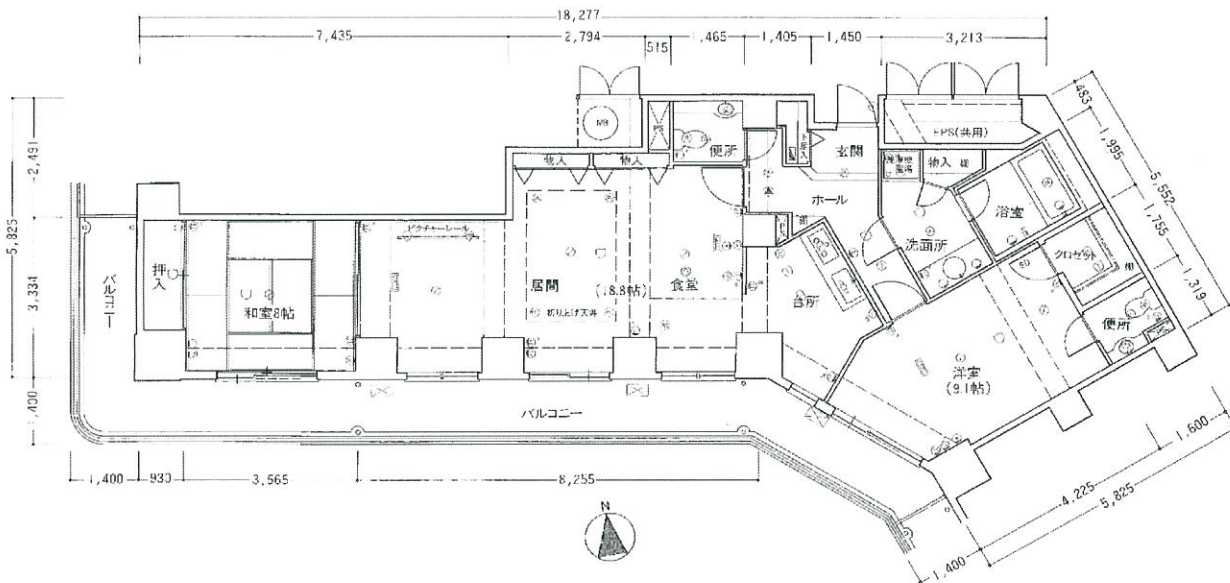

チッタナポリタワー 最上階の広々2LDK！日当たり・眺望抜群です！！

物件種目	リゾートマンション
マンション名	ナポリタワー
最寄駅	名鉄河和線「河和」駅
間取タイプ	2LD・K
価格	1,780 万円

所在地	愛知県知多郡南知多町大字片名字浜山1番40他 チッタナポリA棟 3302号室 Dタイプ		
交通	名鉄河和線「河和」駅下車 (名鉄 名古屋駅より特急約42分) 「河和」駅よりバス22分「師崎中学校」停下車 徒歩にて約6分		
建築構造規模	SRC造一部S造 34階建 33階部分		
専有面積	98.67 m ²	バルコニー面積	29.73 m ²
土地権利	所有権	用途地域	第2種住居地域
築年月	平成6年7月	総戸数	256戸
管理形態	委託	施工会社	三井建設(株)
管理費	44,240円	積立金	8,640円
現況	空室	引渡日	相談
駐車場	有(無料)		
備考			
仲介手数料	(売買価格3%+6万円)×消費税		
取引形態	専任媒介	手数料	分かれ