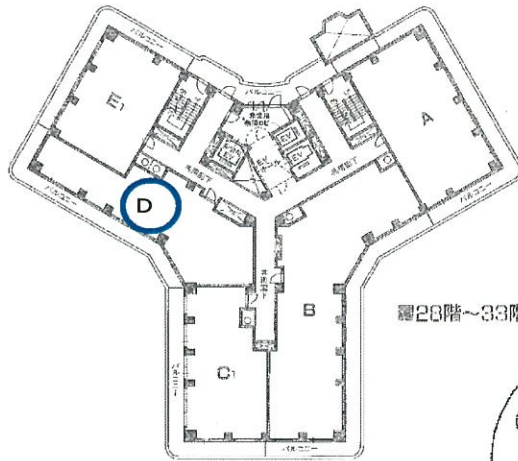

チッタナポリタワー 最上階の広々2LDK！日当たり・眺望抜群です！！

物件種目	リゾートマンション
マンション名	ナポリタワー
最寄駅	名鉄河和線「河和」駅
間取タイプ	2LD・K
価格	1,780 万円

所在地	愛知県知多郡南知多町大字片名字浜山1番40他 チッタナポリA棟 3302号室 Dタイプ		
交通	名鉄河和線「河和」駅下車 (名鉄 名古屋駅より特急約42分) 「河和」駅よりバス22分「師崎中学校」停下車 徒歩にて約6分		
建築構造規模	SRC造一部S造 34階建 33階部分		
専有面積	98.67 m ²	バルコニー面積	29.73 m ²
土地権利	所有権	用途地域	第2種住居地域
築年月	平成6年7月	総戸数	256戸
管理形態	委託	施工会社	三井建設(株)
管理費	44,240円	積立金	8,640円
現況	空室	引渡日	相談
駐車場	有(無料)		
備考			
仲介手数料	(売買価格3%+6万円)×消費税		
取引形態	専任媒介	手数料	分かれ