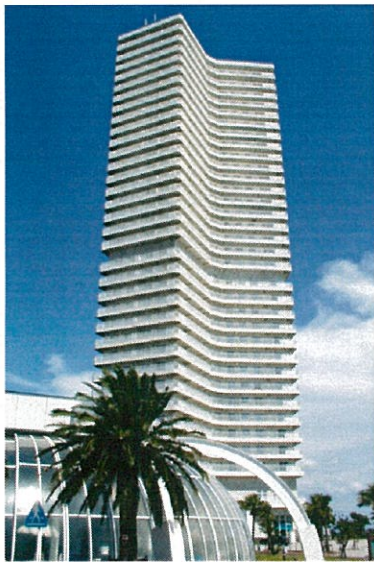

チッタナポリタワー 最上階の広々2LDK！日当たり・眺望抜群です！！

物件種目	リゾートマンション
マンション名	ナポリタワー
最寄駅	名鉄河和線「河和」駅
間取タイプ	2LD・K
価格	1,780 万円

所在地	愛知県知多郡南知多町大字片名字浜山1番40他 チッタナポリA棟 3302号室 Dタイプ		
交通	名鉄河和線「河和」駅下車 (名鉄 名古屋駅より特急約42分) 「河和」駅よりバス22分「師崎中学校」停下車 徒歩にて約6分		
建築構造規模	SRC造一部S造 34階建 33階部分		
専有面積	98.67 m ²	バルコニー面積	29.73 m ²
土地権利	所有権	用途地域	第2種住居地域
築年月	平成6年7月	総戸数	256戸
管理形態	委託	施工会社	三井建設(株)
管理費	44,240円	積立金	8,640円
現況	空室	引渡日	相談
駐車場	有(無料)		
備考			
仲介手数料	(売買価格3%+6万円)×消費税		
取引形態	専任媒介	手数料	分かれ