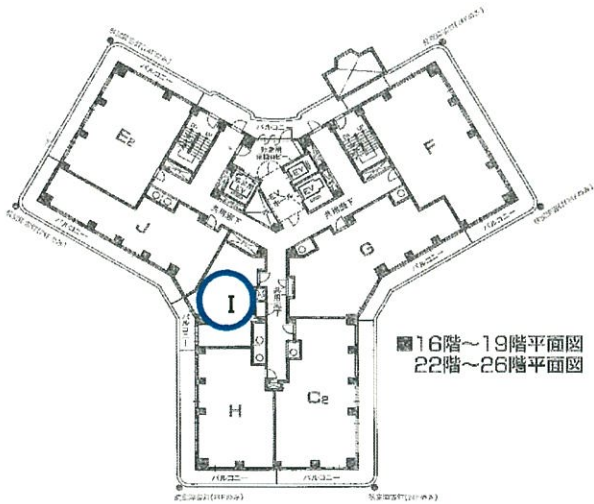

## ナポリタワー中層階のお部屋

南西方向の海が望める1LDK

物件種目	リゾートマンション
マンション名	ナポリタワー
最寄駅	名鉄河和線「河和」駅
間取タイプ	1LDK
価格	450 万円

所在地	愛知県知多郡南知多町大字片名字浜山1番40外 チッタナポリA棟 1603号室 Iタイプ		
交通	名鉄河和線「河和」駅下車 (名鉄 名古屋駅より特急約42分) 「河和」駅よりバス22分「師崎中学校」停下車 徒歩にて約6分		
建築構造規模	SRC造一部S造	34階建	16階部分
専有面積	42.96 ㎡	バルコニー面積	6.52 ㎡
土地権利	所有権	用途地域	第2種住居地域
築年月	平成6年7月	総戸数	256戸
管理形態	委託	施工会社	三井建設(株)
管理費	19,280円	積立金	3,650円
現況	空室	引渡日	相談
駐車場	有(無料)		
備考			
仲介手数料	(売買価格3%+6万円)×消費税		
取引形態	専任媒介	手数料	分かれ