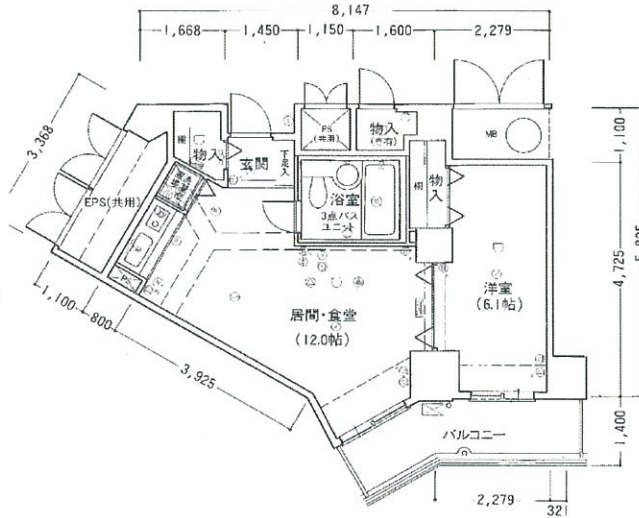

## ナポリタワー中層階のお部屋

南西方向の海が望める1LDK

物件種目	リゾートマンション
マンション名	ナポリタワー
最寄駅	名鉄河和線「河和」駅
間取タイプ	1LDK
価格	450 万円

所在地	愛知県知多郡南知多町大字片名字浜山1番40外 チッタナポリA棟 1603号室 Iタイプ		
交通	名鉄河和線「河和」駅下車 (名鉄 名古屋駅より特急約42分) 「河和」駅よりバス22分「師崎中学校」停下車 徒歩にて約6分		
建築構造規模	SRC造一部S造	34階建	16階部分
専有面積	42.96 ㎡	バルコニー面積	6.52 ㎡
土地権利	所有権	用途地域	第2種住居地域
築年月	平成6年7月	総戸数	256戸
管理形態	委託	施工会社	三井建設(株)
管理費	19,280円	積立金	3,650円
現況	空室	引渡日	相談
駐車場	有(無料)		
備考			
仲介手数料	(売買価格3%+6万円)×消費税		
取引形態	専任媒介	手数料	分かれ